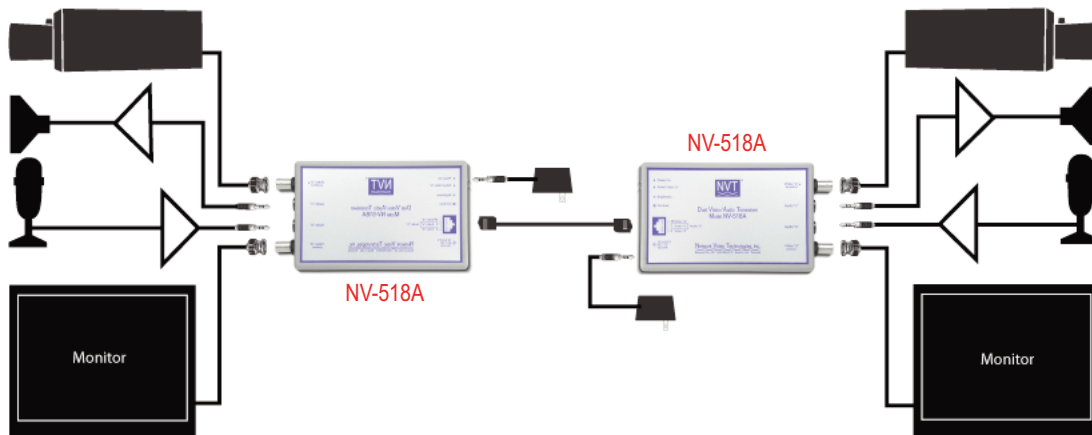

Audio y Video

Distancia corta de una vía

Aplicación típica hasta 600m de cámara a monitor con cable invertido

Network Video Technologies

4005 Bohannon Drive • Menlo Park, CA 94025 • USA
(+1) 650.462.8100 • FAX (+1) 650.326.1940
nvt.com • ventas@nvt.com