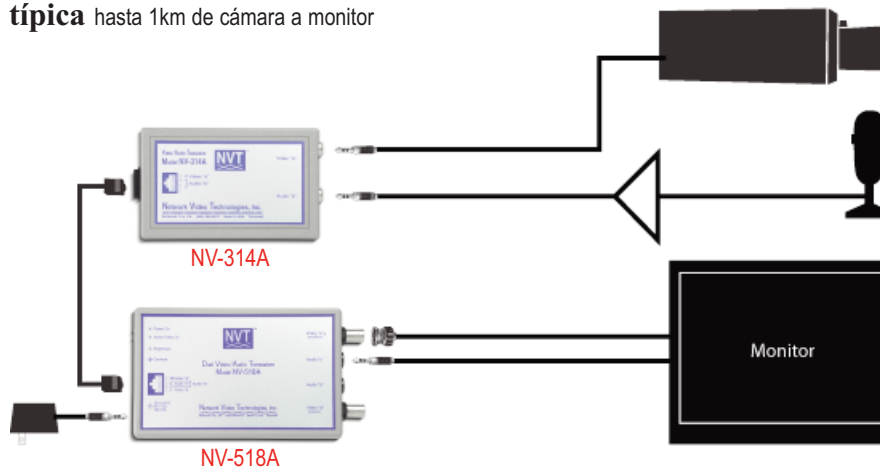

Audio y Video

Larga distancia de una vía

Aplicación típica hasta 1km de cámara a monitor

Network Video Technologies

4005 Bohannon Drive • Menlo Park, CA 94025 • USA
(+1) 650.462.8100 • FAX (+1) 650.326.1940
nvt.com • ventas@nvt.com