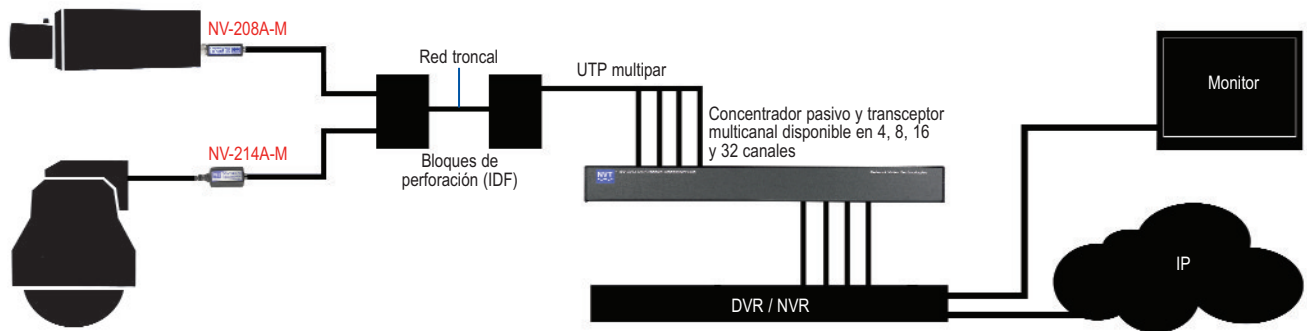

CCTV tradicional

Aplicación pasiva a pasiva hasta 225m

Aplicación típica

Network Video Technologies

4005 Bohannon Drive • Menlo Park, CA 94025 • USA
(+1) 650.462.8100 • FAX (+1) 650.326.1940
nvt.com • ventas@nvt.com