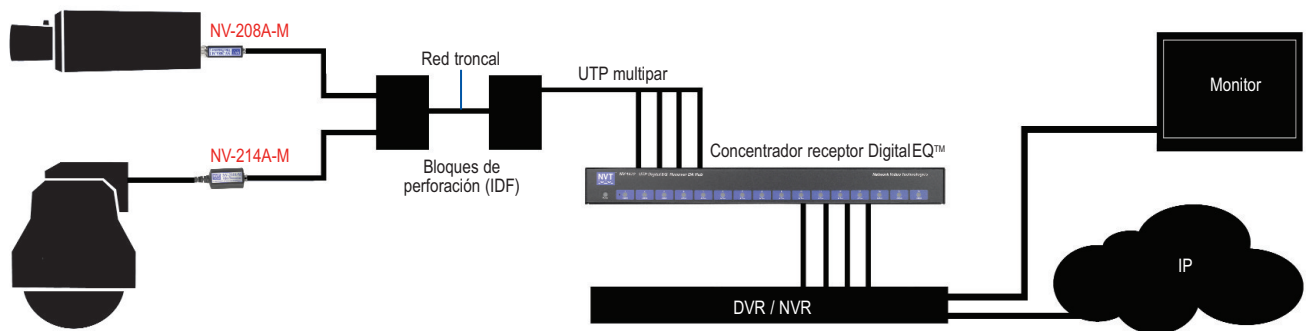

CCTV tradicional

Aplicación pasiva a activa hasta 1km

Aplicación típica

Network Video Technologies

4005 Bohannon Drive • Menlo Park, CA 94025 • USA
(+1) 650.462.8100 • FAX (+1) 650.326.1940
nvt.com • ventas@nvt.com