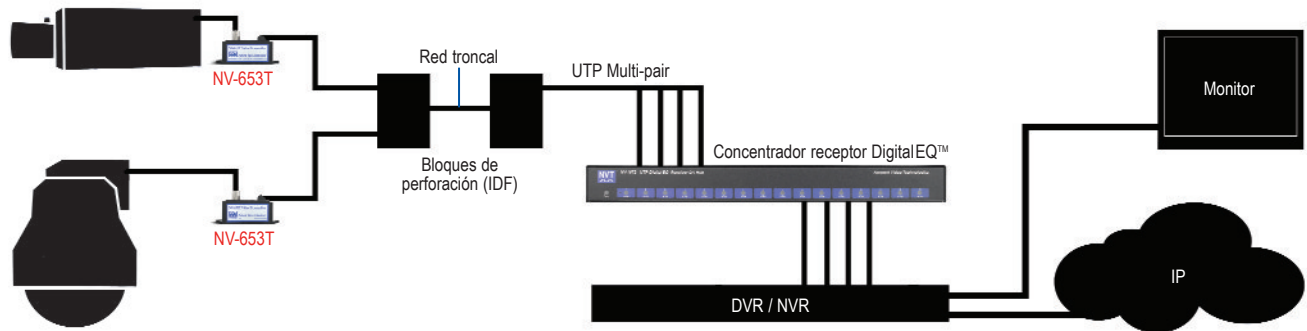

CCTV tradicional

Aplicación activa a activa hasta 1,6km

Aplicación típica

Network Video Technologies

4005 Bohannon Drive • Menlo Park, CA 94025 • USA
(+1) 650.462.8100 • FAX (+1) 650.326.1940
nvt.com • info@nvt.com