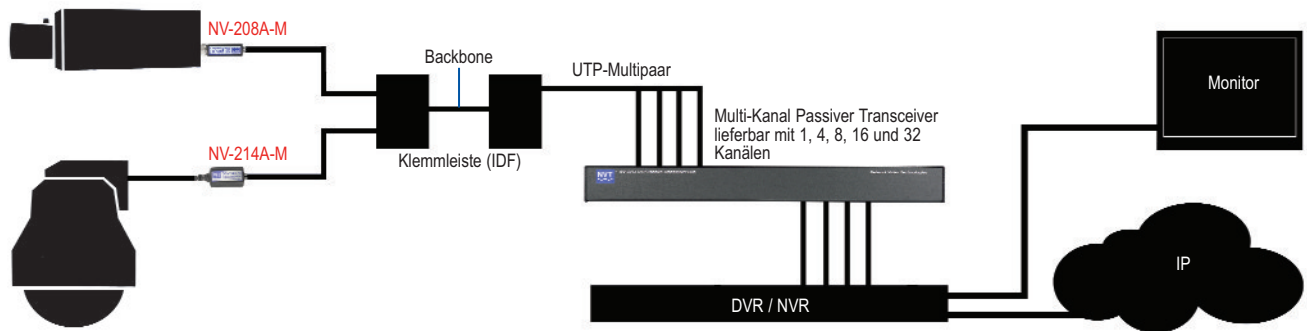

Herkömmliches CCTV-System

Passiv-Passiv-Anwendung bis zu 225 m (750 Fuß)

Typische Anwendung

Network Video Technologies

4005 Bohannon Drive • Menlo Park, CA 94025 • USA
(+1) 650.462.8100 • 800.959.9870 • FAX (+1) 650.326.1940
nvt.com • info@nvt.com